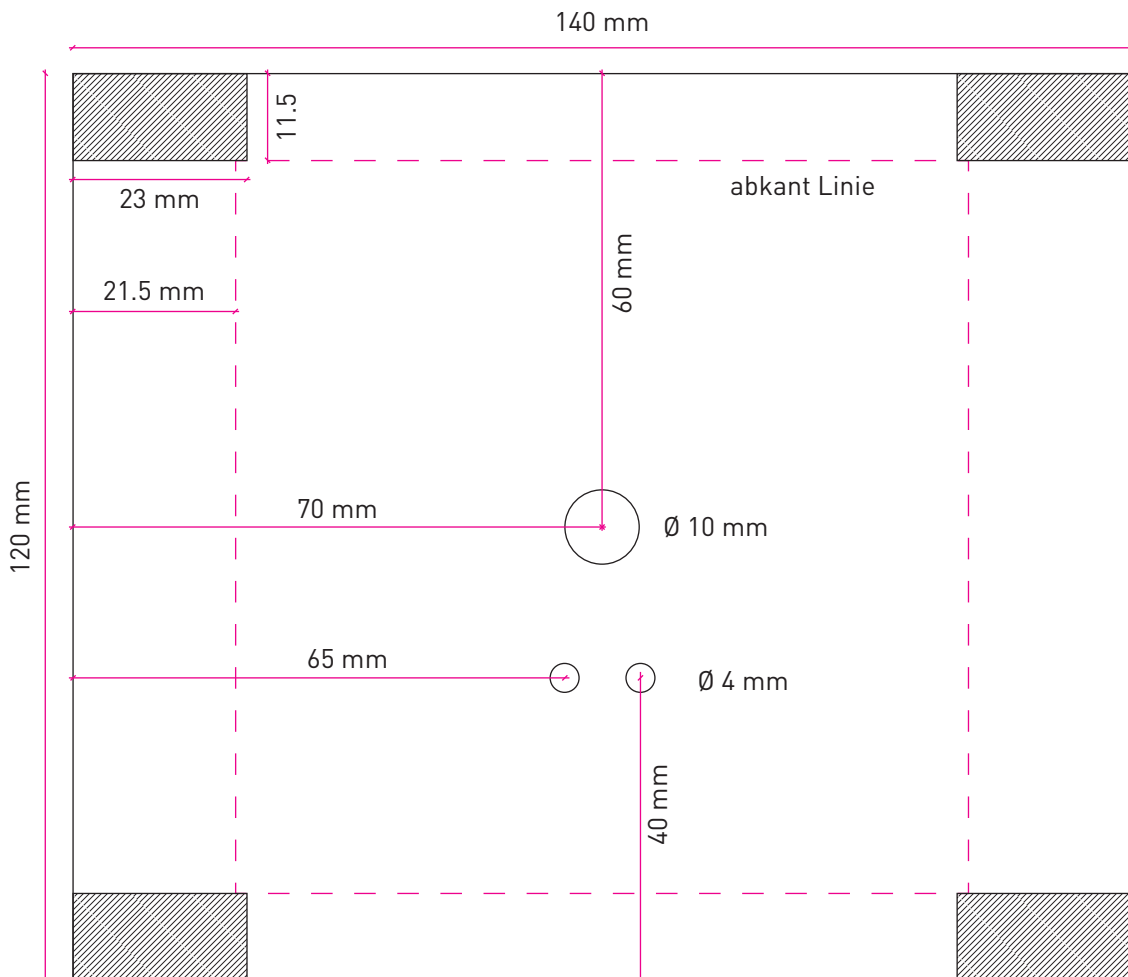

**Tisch Falt Lampe**  
 Quadratischer Grundriss  
 10 x 10 cm

**Sokel 1:1**  
 Alu 1.5 mm  
 zuerst jeweils die  
 schmale Seite (11.5 mm)  
 abkanten.